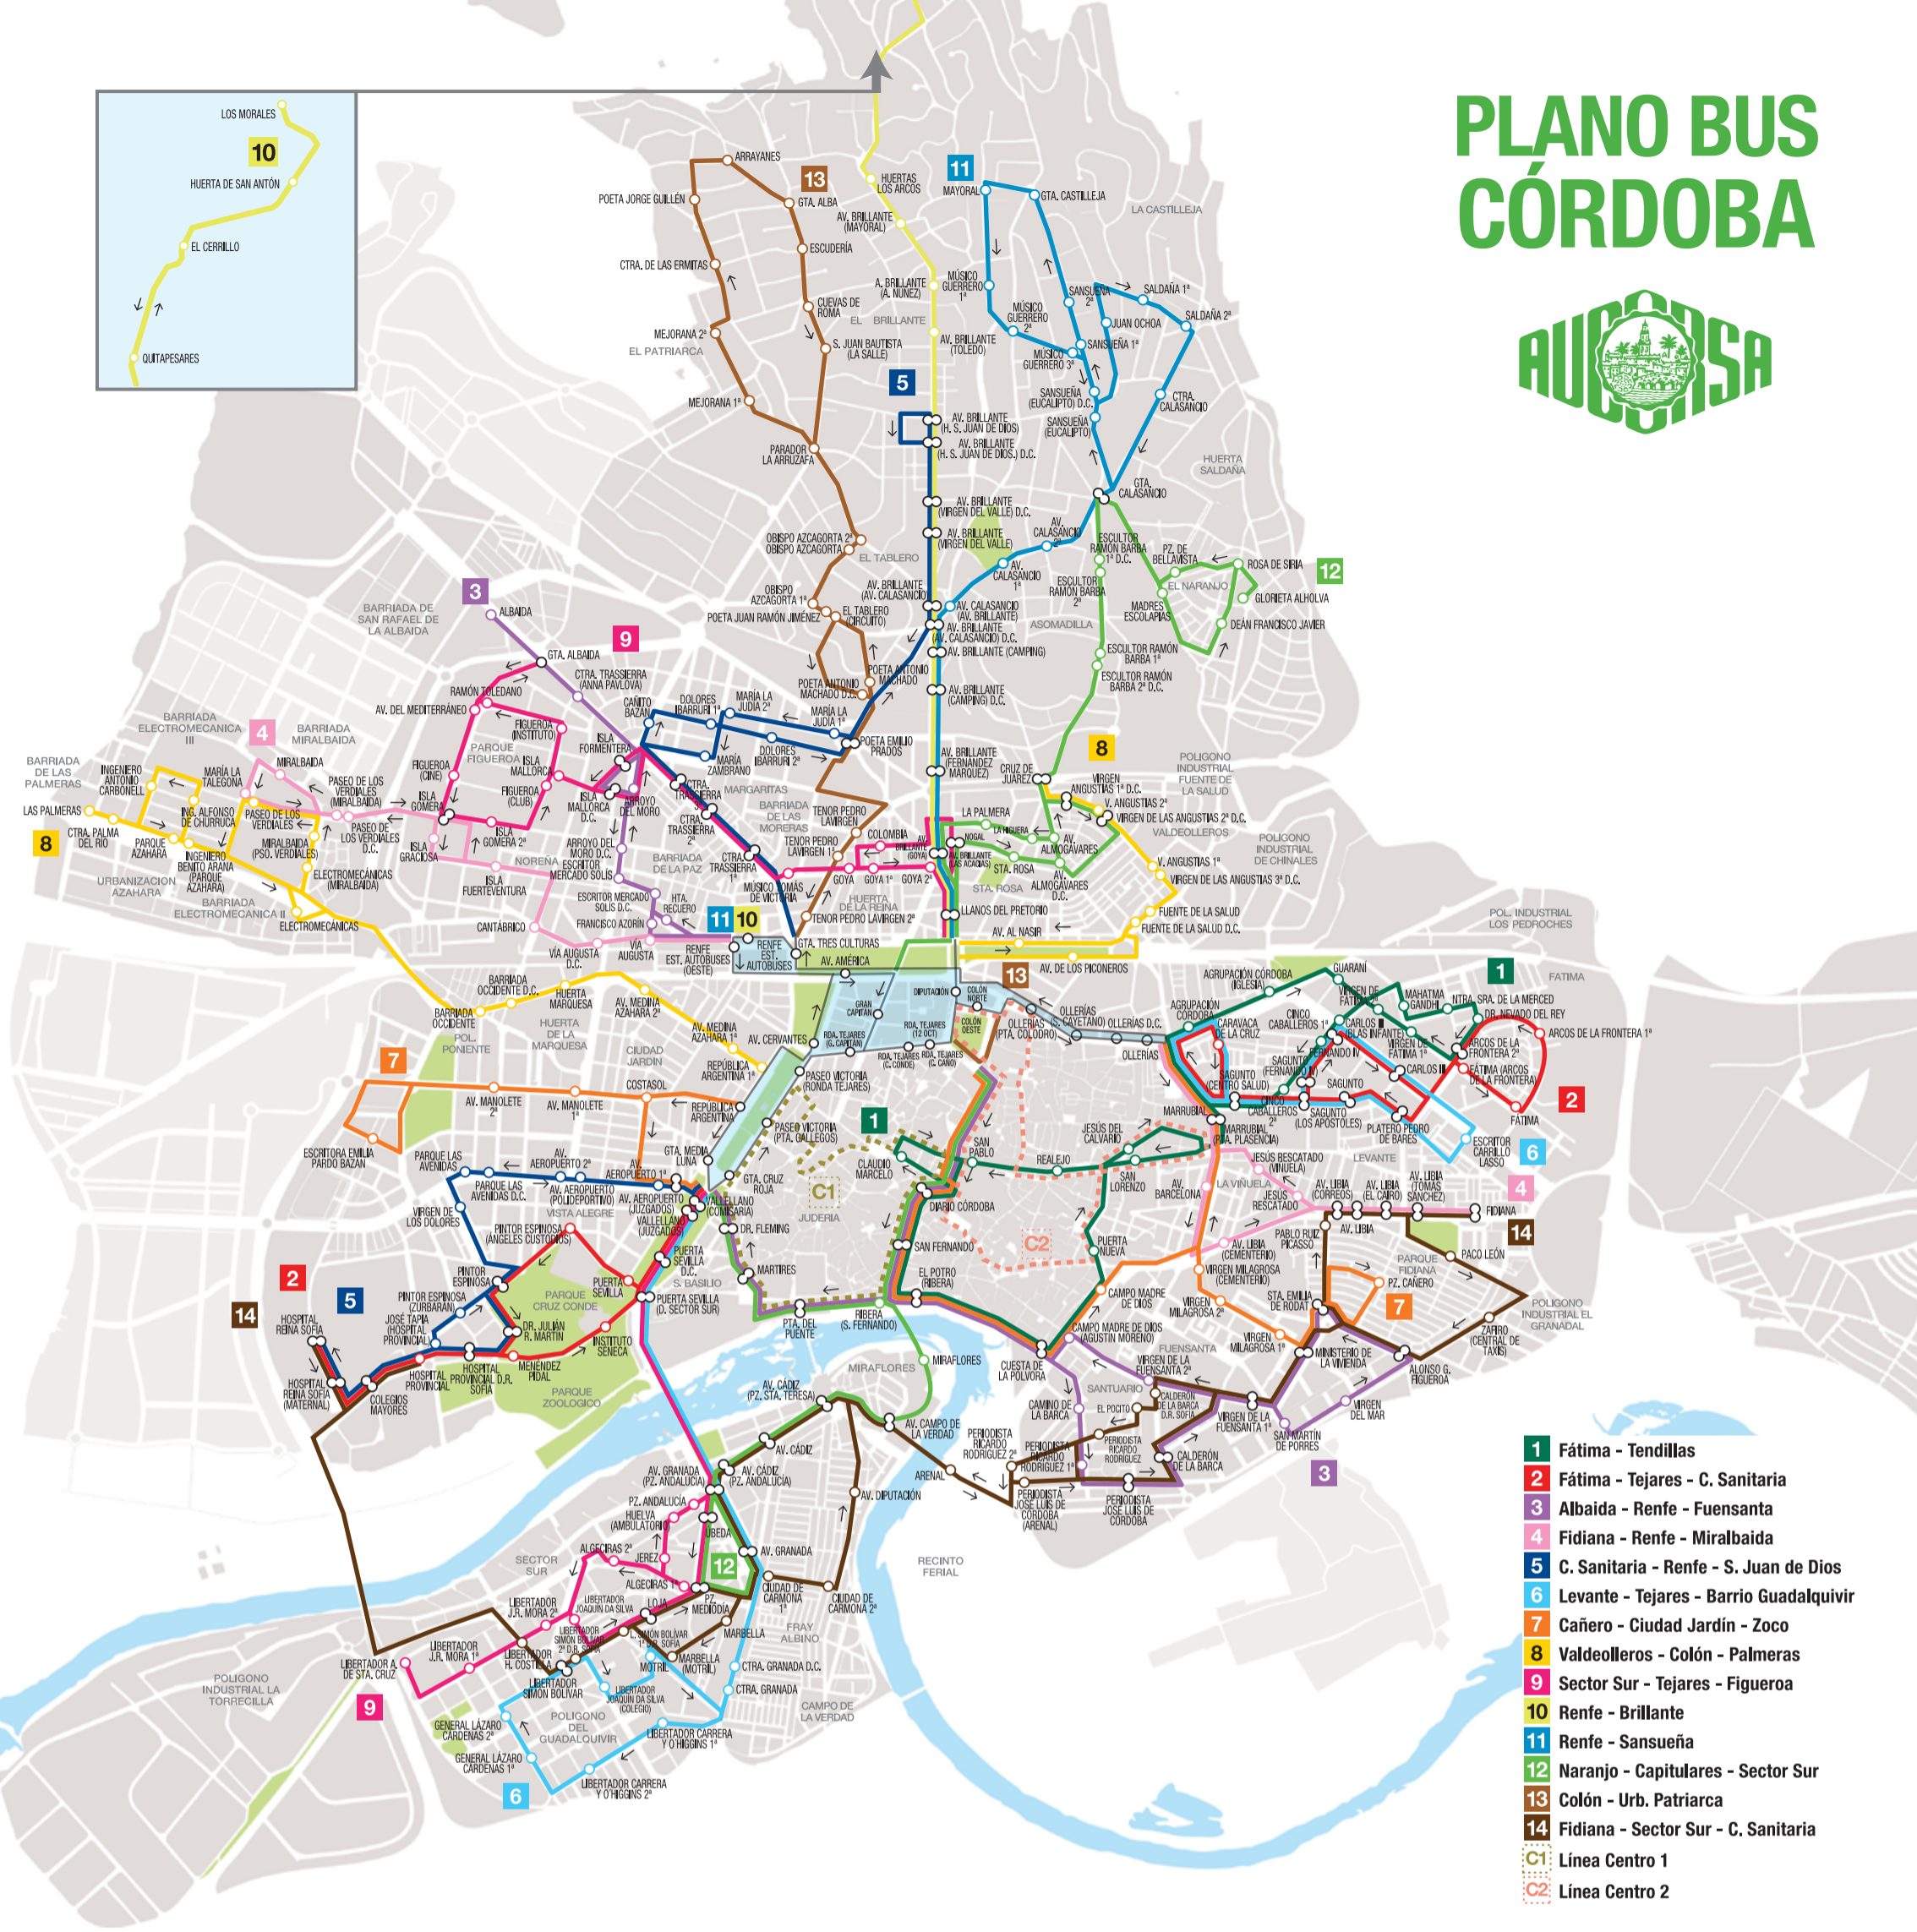

PLANO BUS CORDOBA

- 1** Fátima - Tendillas
- 2** Fátima - Tejares - C. Sanitaria
- 3** Albaida - Renfe - Fuensanta
- 4** Fidiana - Renfe - Miralbaida
- 5** C. Sanitaria - Renfe - S. Juan de Dios
- 6** Levante - Tejares - Barrio Guadalquivir
- 7** Cañero - Ciudad Jardín - Zoco
- 8** Valdeolleros - Colón - Palmeras
- 9** Sector Sur - Tejares - Figueroa
- 10** Renfe - Brillante
- 11** Renfe - Sansueña
- 12** Naranjo - Capitulares - Sector Sur
- 13** Colón - Urb. Patriarca
- 14** Fidiana - Sector Sur - C. Sanitaria
- C1** Línea Centro 1
- C2** Línea Centro 2

* Los horarios resaltados en cursiva efectúan solamente medio viaje finalizando su recorrido en la contracabecera.