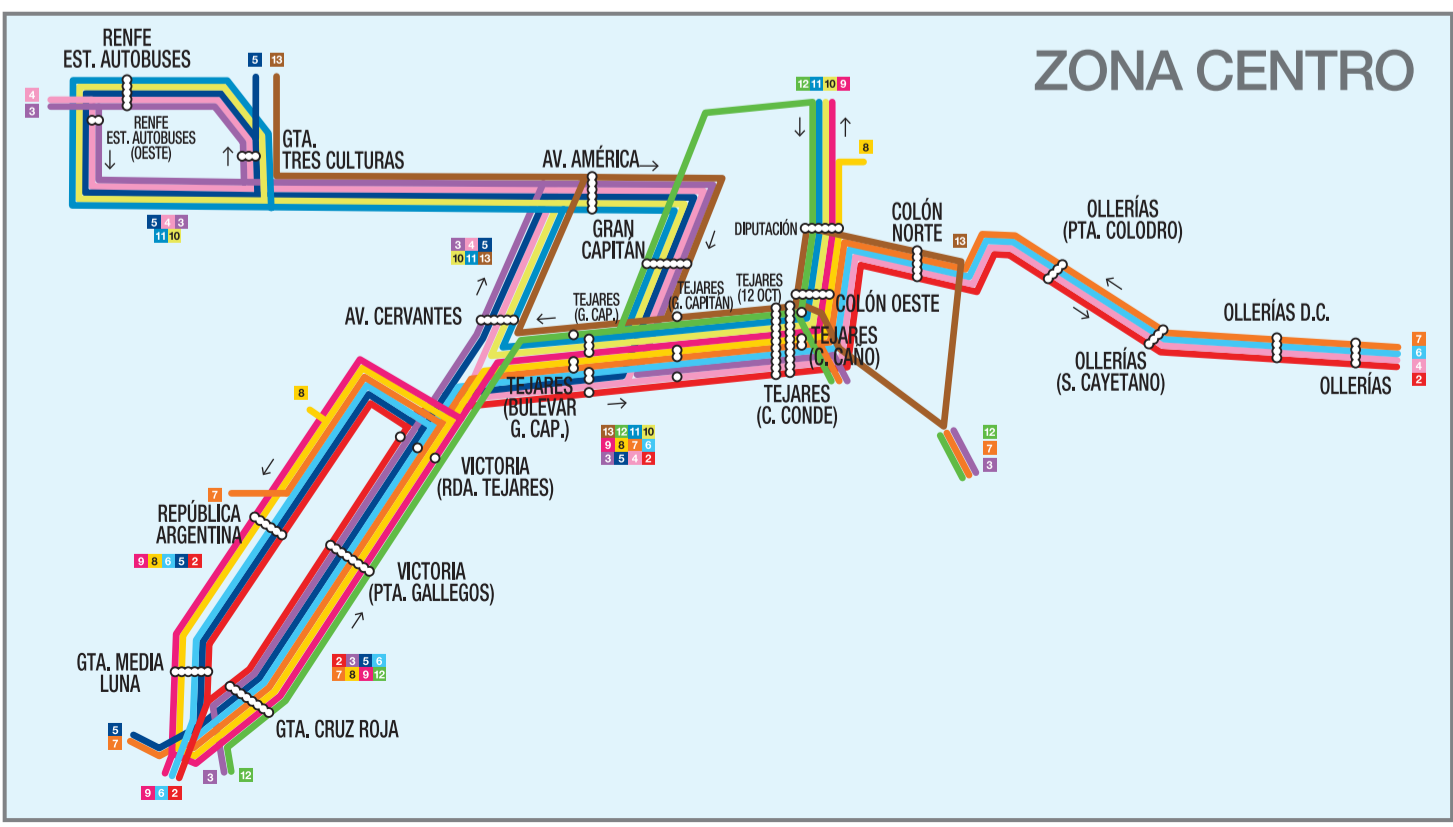

PLANO BUS CORDOBA

- **1** Fátima - Tendillas
- **2** Fátima - Tejares - C. Sanitaria
- **3** Albaida - Renfe - Fuensanta
- **4** Fidiana - Renfe - Miralbaida
- **5** C. Sanitaria - Renfe - S. Juan de Dios
- **6** Levante - Tejares - Barrio Guadalquivir
- **7** Cañero - Ciudad Jardín - Zoco
- **8** Valdeolleros - Colón - Palmeras
- **9** Sector Sur - Tejares - Figueroa
- **10** Renfe - Brillante
- **11** Renfe - Sansueña
- **12** Naranjo - Capitulares - Sector Sur
- **13** Colón - Urb. Patriarca
- **14** Fidiana - Sector Sur - C. Sanitaria
- **C1** Línea Centro 1
- **C2** Línea Centro 2

- Paradas
- Líneas centro
- Hospital
- Estación Bus
- Estación Tren
- Parada Terminal