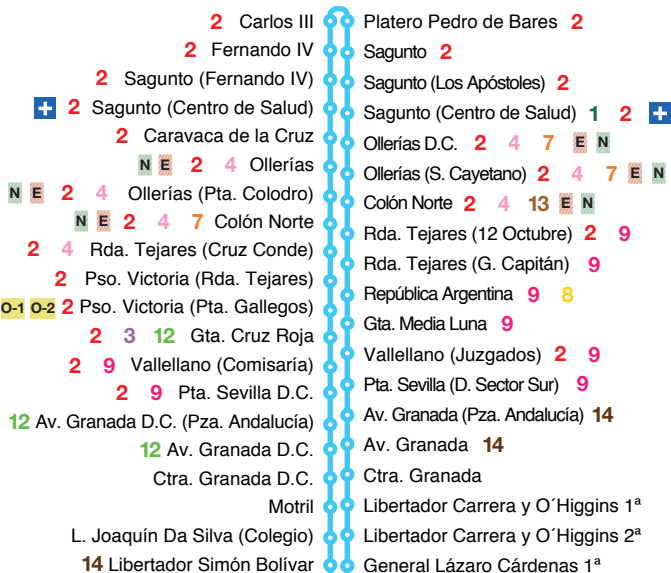

6

LEVANTE
TEJARES
B. GUADALQUIVIR

1 Trasbordo en parada

- Hospital
- Estación Bus
- Estación Tren

ESCRITOR CARRILLO LASSO

GENERAL LÁZARO CÁRDENAS 2ª

Frecuencias y horarios

SALIDAS	LABORABLES	SÁBADOS	DOMINGOS Y FESTIVOS
C. Lasso	6:00 a 22:55 Mañanas cada 8' Tardes cada 12'	6:00 a 23:00 Mañanas cada 12' Tardes cada 13'	6:30 a 23:00 Mañanas cada 18' Tardes cada 20'
P. Guadalquivir	6:12 a 23:27 Mañanas cada 8' Tardes cada 12'	6:30 a 23:30 Mañanas cada 12' Tardes cada 13'	7:00 a 23:30 Mañanas cada 18' Tardes cada 20'