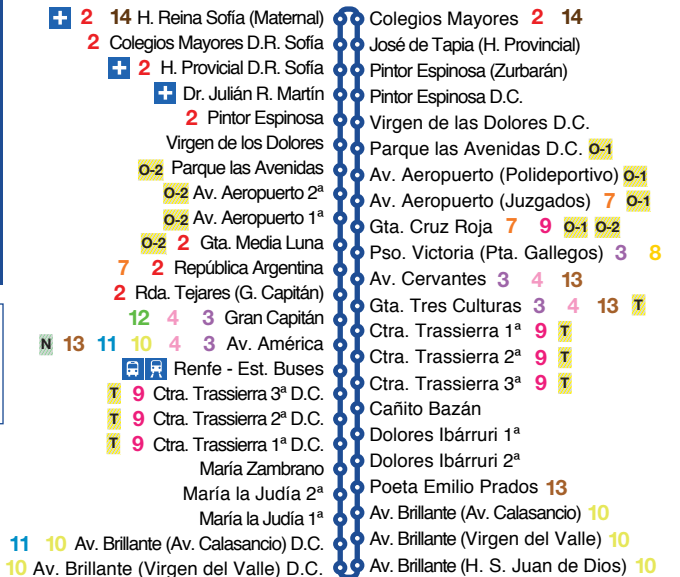

5

AV. BRILLANTE (H. S. JUAN DE DIOS)
AV. BRILLANTE (H. S. JUAN DE DIOS) D.C.

AV. BRILLANTE (VIRGEN DEL VALLE) D.C.
AV. BRILLANTE (VIRGEN DEL VALLE)

EL TABLERO
AV. BRILLANTE (AV. CALASANCIO)
AV. BRILLANTE (AV. CALASANCIO) D.C.

REPE EST. AUTOBUSES
GTA. TRES CULTURAS
AV. AMERICA

AV. CERVANTES
RDA. TEJARES (G. CAPARRI)

REPUBLICA ARGENTINA
PASEO VICTORIA (PTA. GALLEGOS)

PARQUE LAS AVENIDAS
AV. AEROPUERTO 2°
AV. AEROPUERTO 1°
AV. AEROPUERTO (POLIDEPORTIVO)
AV. AEROPUERTO (JUZGADOS)
VISTA ALEGRE
GTA. MEDIO LUNA
GTA. CRUZ ROJA

NOREÑA

PARQUE FIGUEROA

BARRIADA DE SAN RAFAEL DE LA ALBAIDA

BARRIADA MIRALBAIDA

BARRIADA ELECTROMECANICA III

BARRIADA DE LAS PALMERAS

URBANIZACION AZAHARA

BARRIADA ELECTROMECANICA II

LA CASTILLEJA

EL BRILLANTE

EL PATRIARCA

5

**C. SANITARIA
RENFE
S. JUAN DE DIOS**

1 Trasbordo en parada

-  Hospital
-  Estación Bus
-  Estación Tren

H. REINA SOFÍA