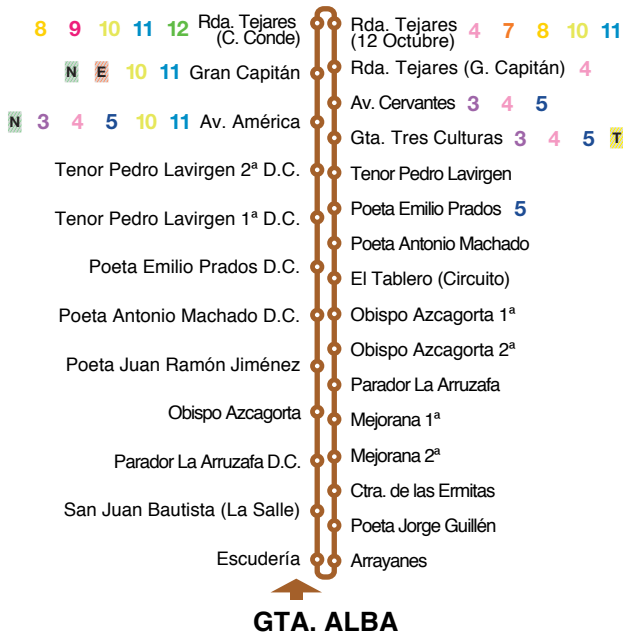

13

**COLÓN
U. PATRIARCA**

1 Trasbordo en parada

-  Hospital
-  Estación Bus
-  Estación Tren

COLÓN NORTE 2 4 6 7 **EN**

Frecuencias y horarios

SALIDAS	LABORABLES	SÁBADOS	DOMINGOS Y FESTIVOS
Colón	7:00 a 23:00 Mañanas cada 30' Tardes cada 30'	7:00 a 23:00 Mañanas cada 30' Tardes cada 30'	7:00 a 23:00 Mañanas cada 30' Tardes cada 30'
Gta. Alba	7:30 a 23:30 Mañanas cada 30' Tardes cada 30'	7:30 a 23:30 Mañanas cada 30' Tardes cada 30'	7:30 a 23:30 Mañanas cada 30' Tardes cada 30'