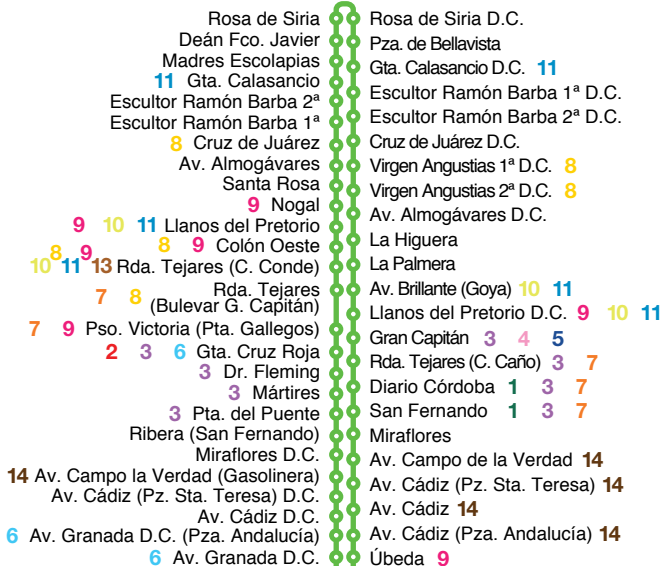

DR. FLEMING

MARTIRES

S. BASILIO

PTA. DEL PUENTE

RIBERA (S. FERNANDO)

MIRAFLORES

AV. CÁDIZ (PZ. STA. TERESA)

AV. CÁDIZ

MIRAFLORES

AV. CÁDIZ (PZ. ANDALUCÍA)

AV. GRANADA (PZ. ANDALUCÍA)

POLIGONO INDUSTRIAL FUENTE DE LA SALUD

VIRGEN DE LAS ANGIUSTIAS 1º D.C.

VIRGEN DE LAS ANGIUSTIAS 2º D.C.

VALDEOLLEROS

POLIGONO INDUSTRIAL DE CHINALES

12

NARANJO CAPITULARES SECTOR SUR

1 Trasbordo en parada

 Hospital

 Estación Bus

 Estación Tren

GTA. ALHOLVA

PZA. MEDIODÍA 14

Frecuencias y horarios

SALIDAS	LABORABLES	SÁBADOS	DOMINGOS Y FESTIVOS
Naranjo	6:15 a 23:00 Mañanas cada 13' Tardes cada 15'	6:30 a 23:00 Mañanas cada 16' Tardes cada 19'	7:00 a 23:00 Mañanas cada 23' Tardes cada 23'
Sector Sur	6:30 a 23:45 Mañanas cada 13' Tardes cada 15'	6:45 a 23:40 Mañanas cada 16' Tardes cada 19'	7:30 a 23:00 Mañanas cada 23' Tardes cada 23'