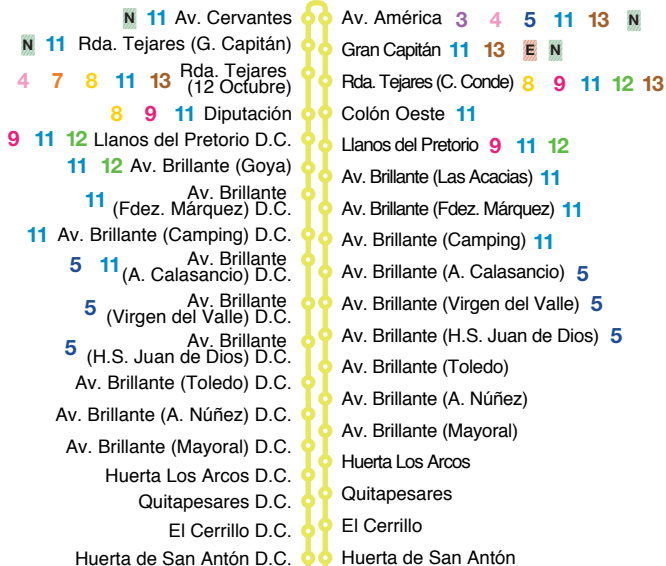

# 10

**RENFE  
BRILLANTE**

**1** Trasbordo en parada

-  Hospital
-  Estación Bus
-  Estación Tren

## RENFE - EST. BUSES

### Frecuencias y horarios

SALIDAS	LABORABLES	SÁBADOS	DOMINGOS Y FESTIVOS
Renfe	7:00 a 23:00 <b>Mañanas cada 20'</b> <b>Tardes cada 30'</b>	7:00 a 23:00 <b>Mañanas cada 30'</b> <b>Tardes cada 30'</b>	7:00 a 23:00 <b>Mañanas cada 30'</b> <b>Tardes cada 30'</b>
Morales	7:25 a 23:20 <b>Mañanas cada 20'</b> <b>Tardes cada 30'</b>	7:25 a 23:20 <b>Mañanas cada 30'</b> <b>Tardes cada 30'</b>	7:25 a 23:20 <b>Mañanas cada 30'</b> <b>Tardes cada 30'</b>

Sube al Hospital Los Morales desde las 7:00 hasta las 22:00 horas.